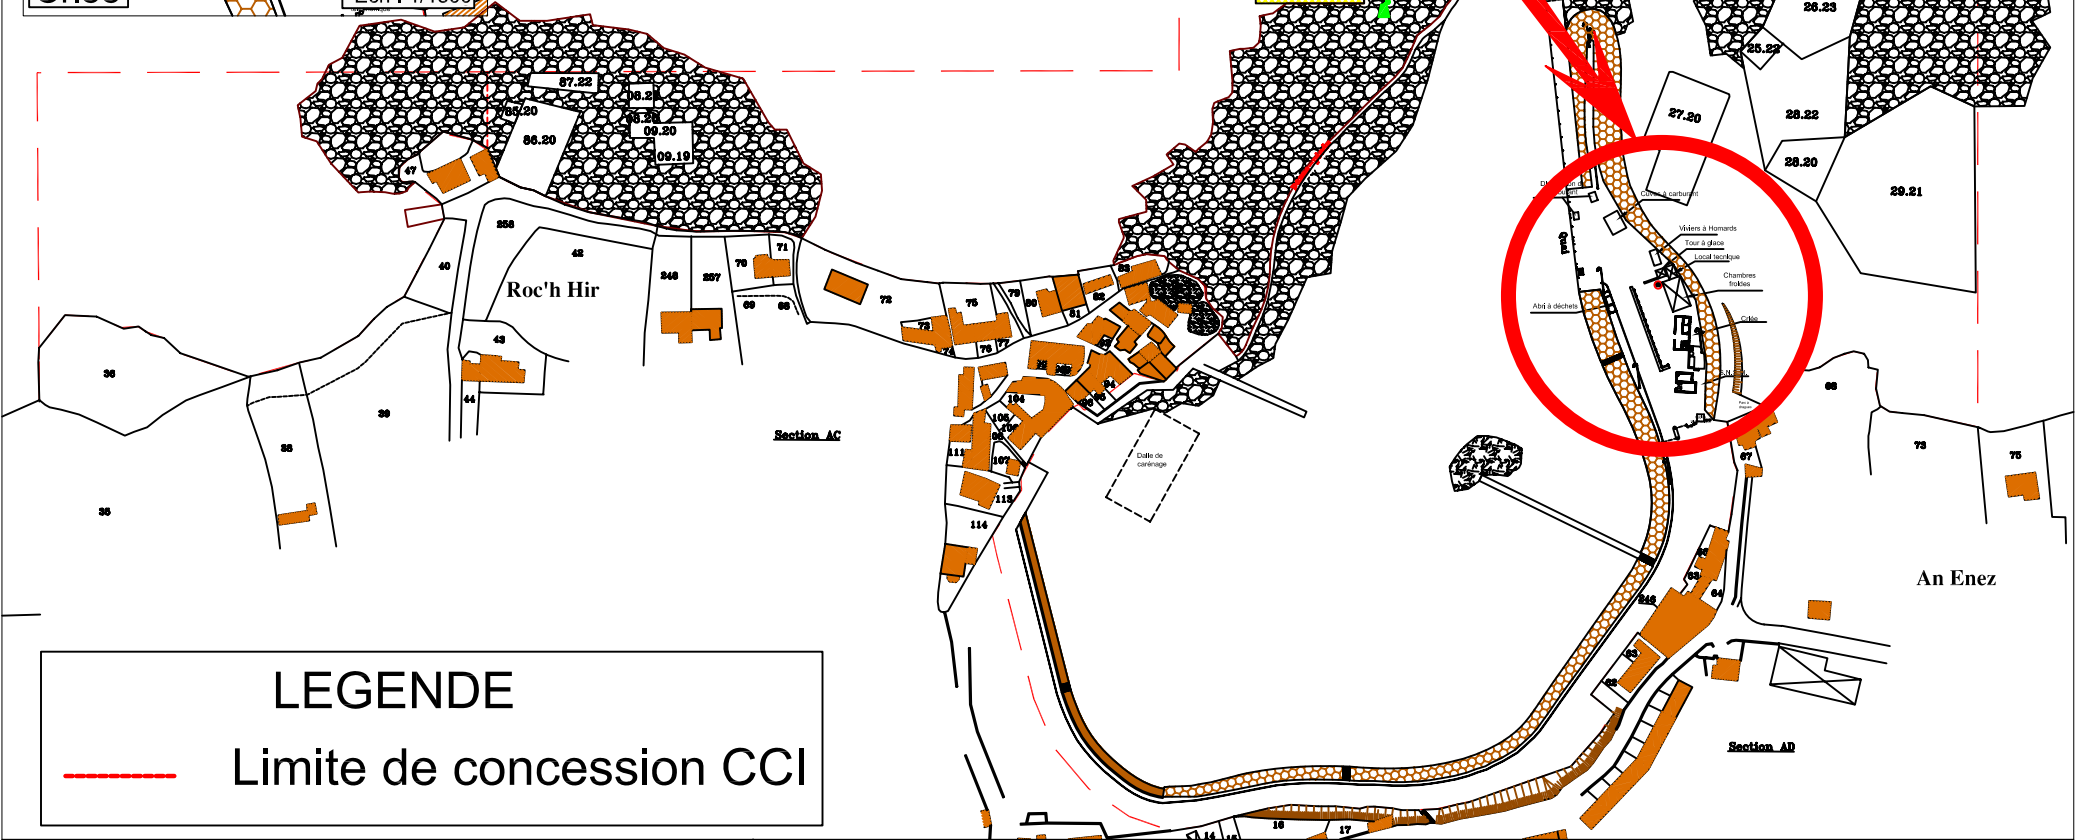

Criée

Ech : 1/1500

LEGENDE

— Limite de concession CCI

CHAMBRE DE COMMERCE
ET D'INDUSTRIE
DES CÔTES D'ARMOR
www.cotesdarmor.fr

Pour la Performance des Métiers

Ports
de Loguivy
Pêche

PORT DE LOGUIVY

Concession CCI

Dessiné par André MORVAN le 9/10/02

Modifié par B. Rouault le 28/10/2008 11:08

Feuille du fichier : Loguivy .dwg

Etablissement : cci22

Echelle :
1 / 3000

Rue de Guernesey BP 514 22 005 SAINT BRIEUC cedex 01
Tél : 02.96.78.62.15 Fax 02.96.51.30,