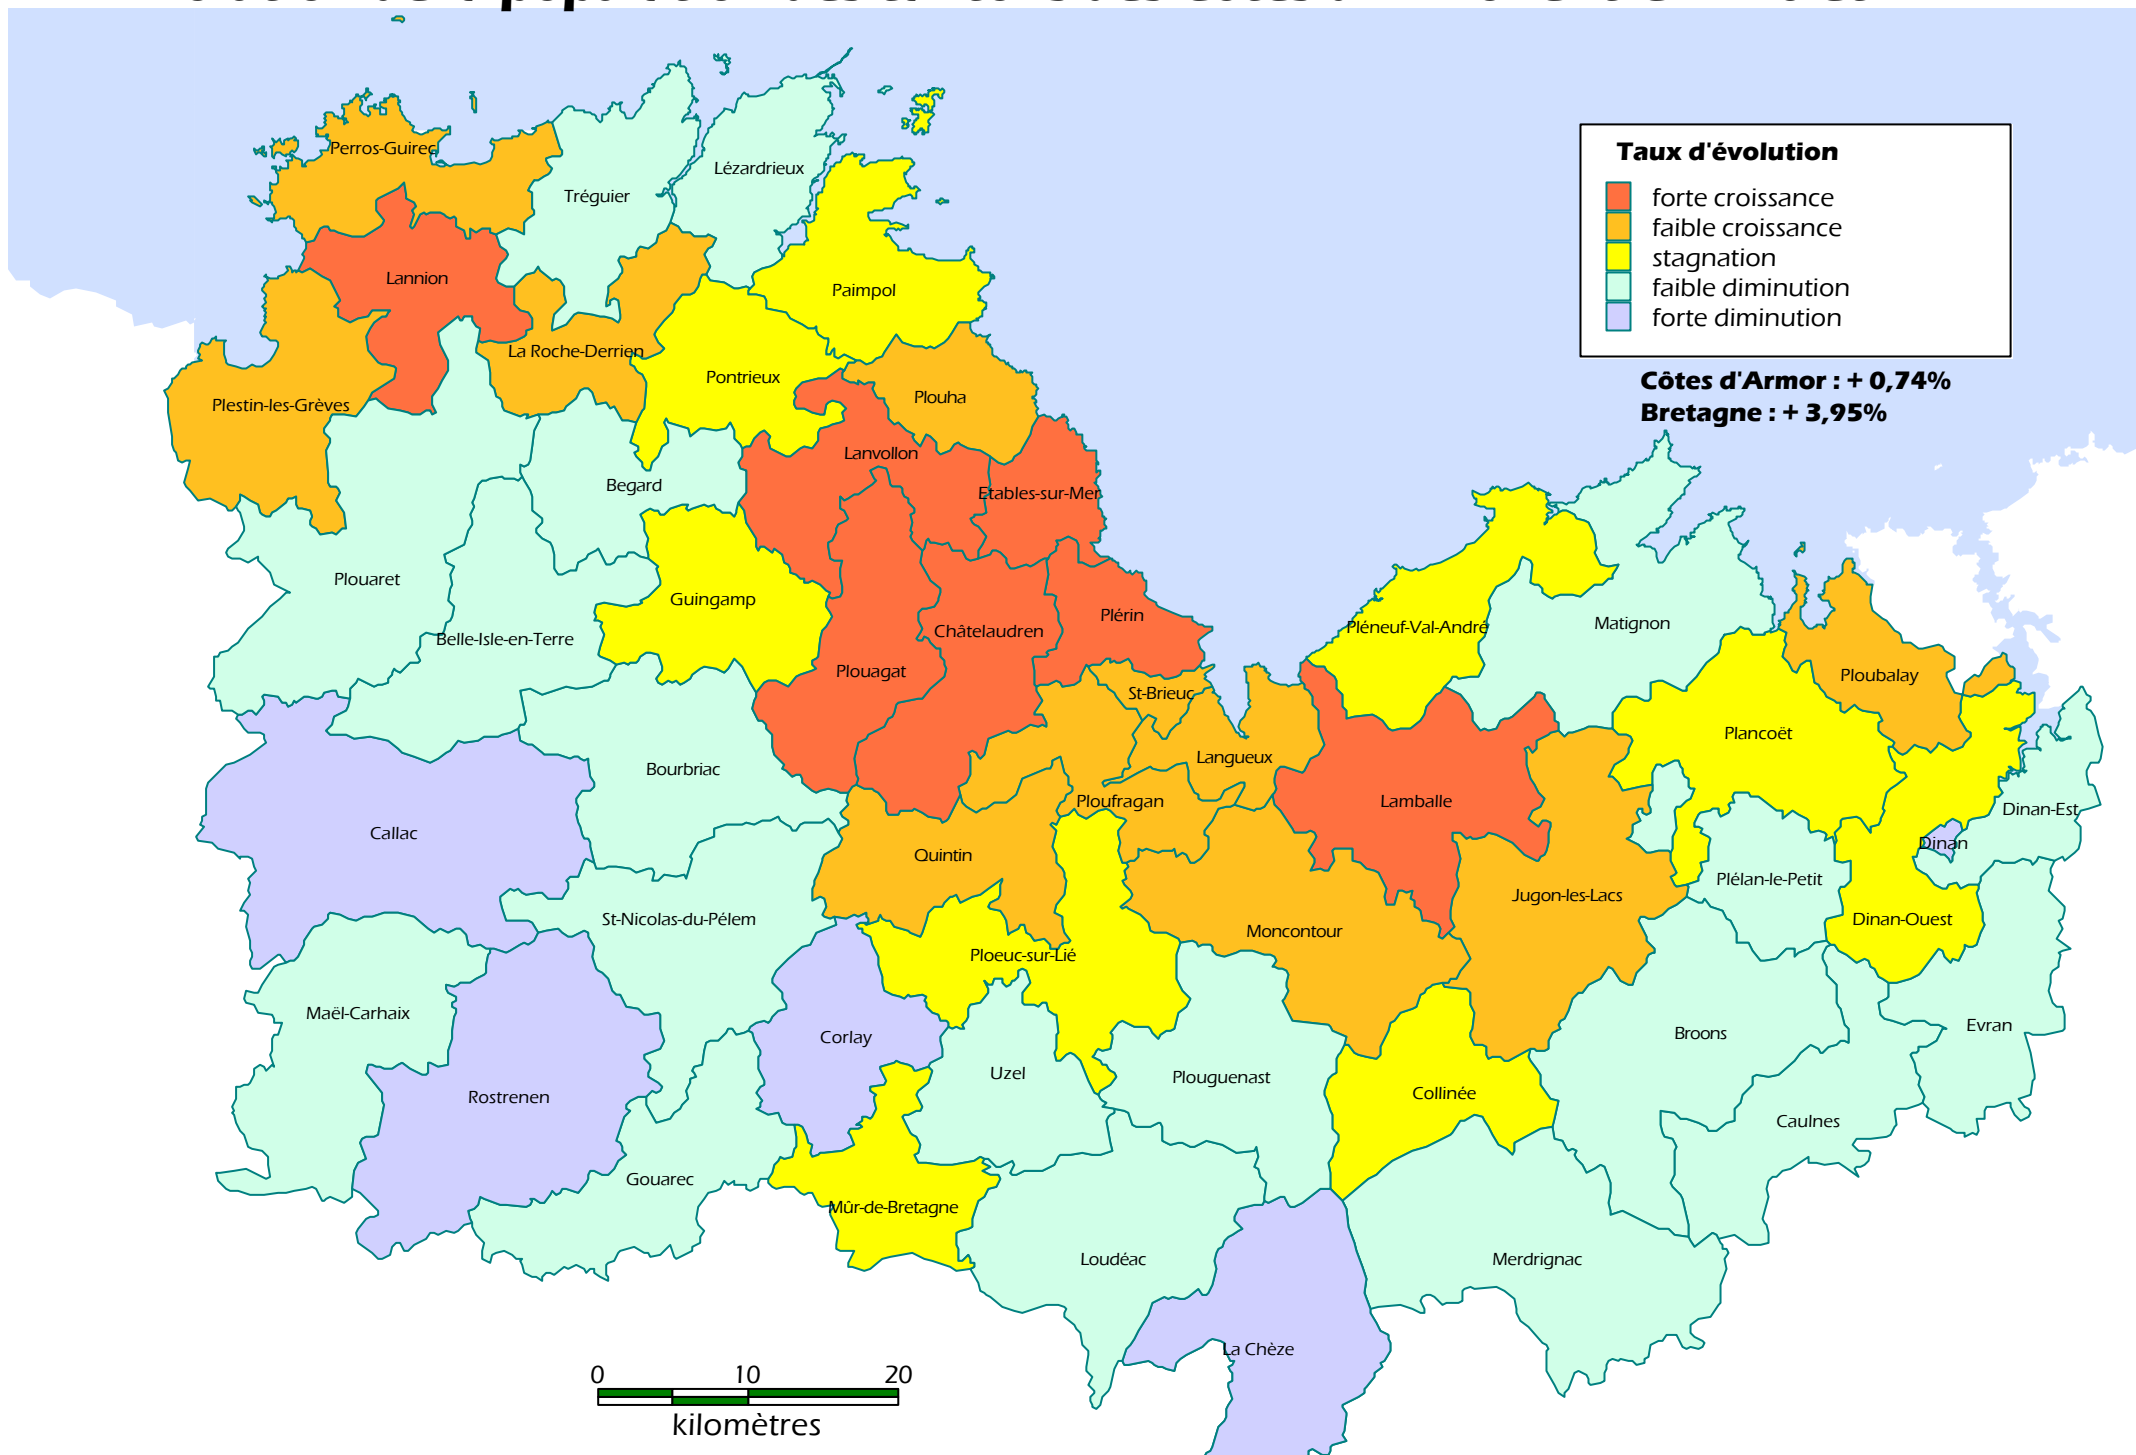

Evolution de la population des cantons des Côtes d'Armor entre 1990 et 1999

source : population sans double compte des RGP90 et 99 (INSEE) - réalisation : CCIZZ - Etudes, M.C., décembre 2000