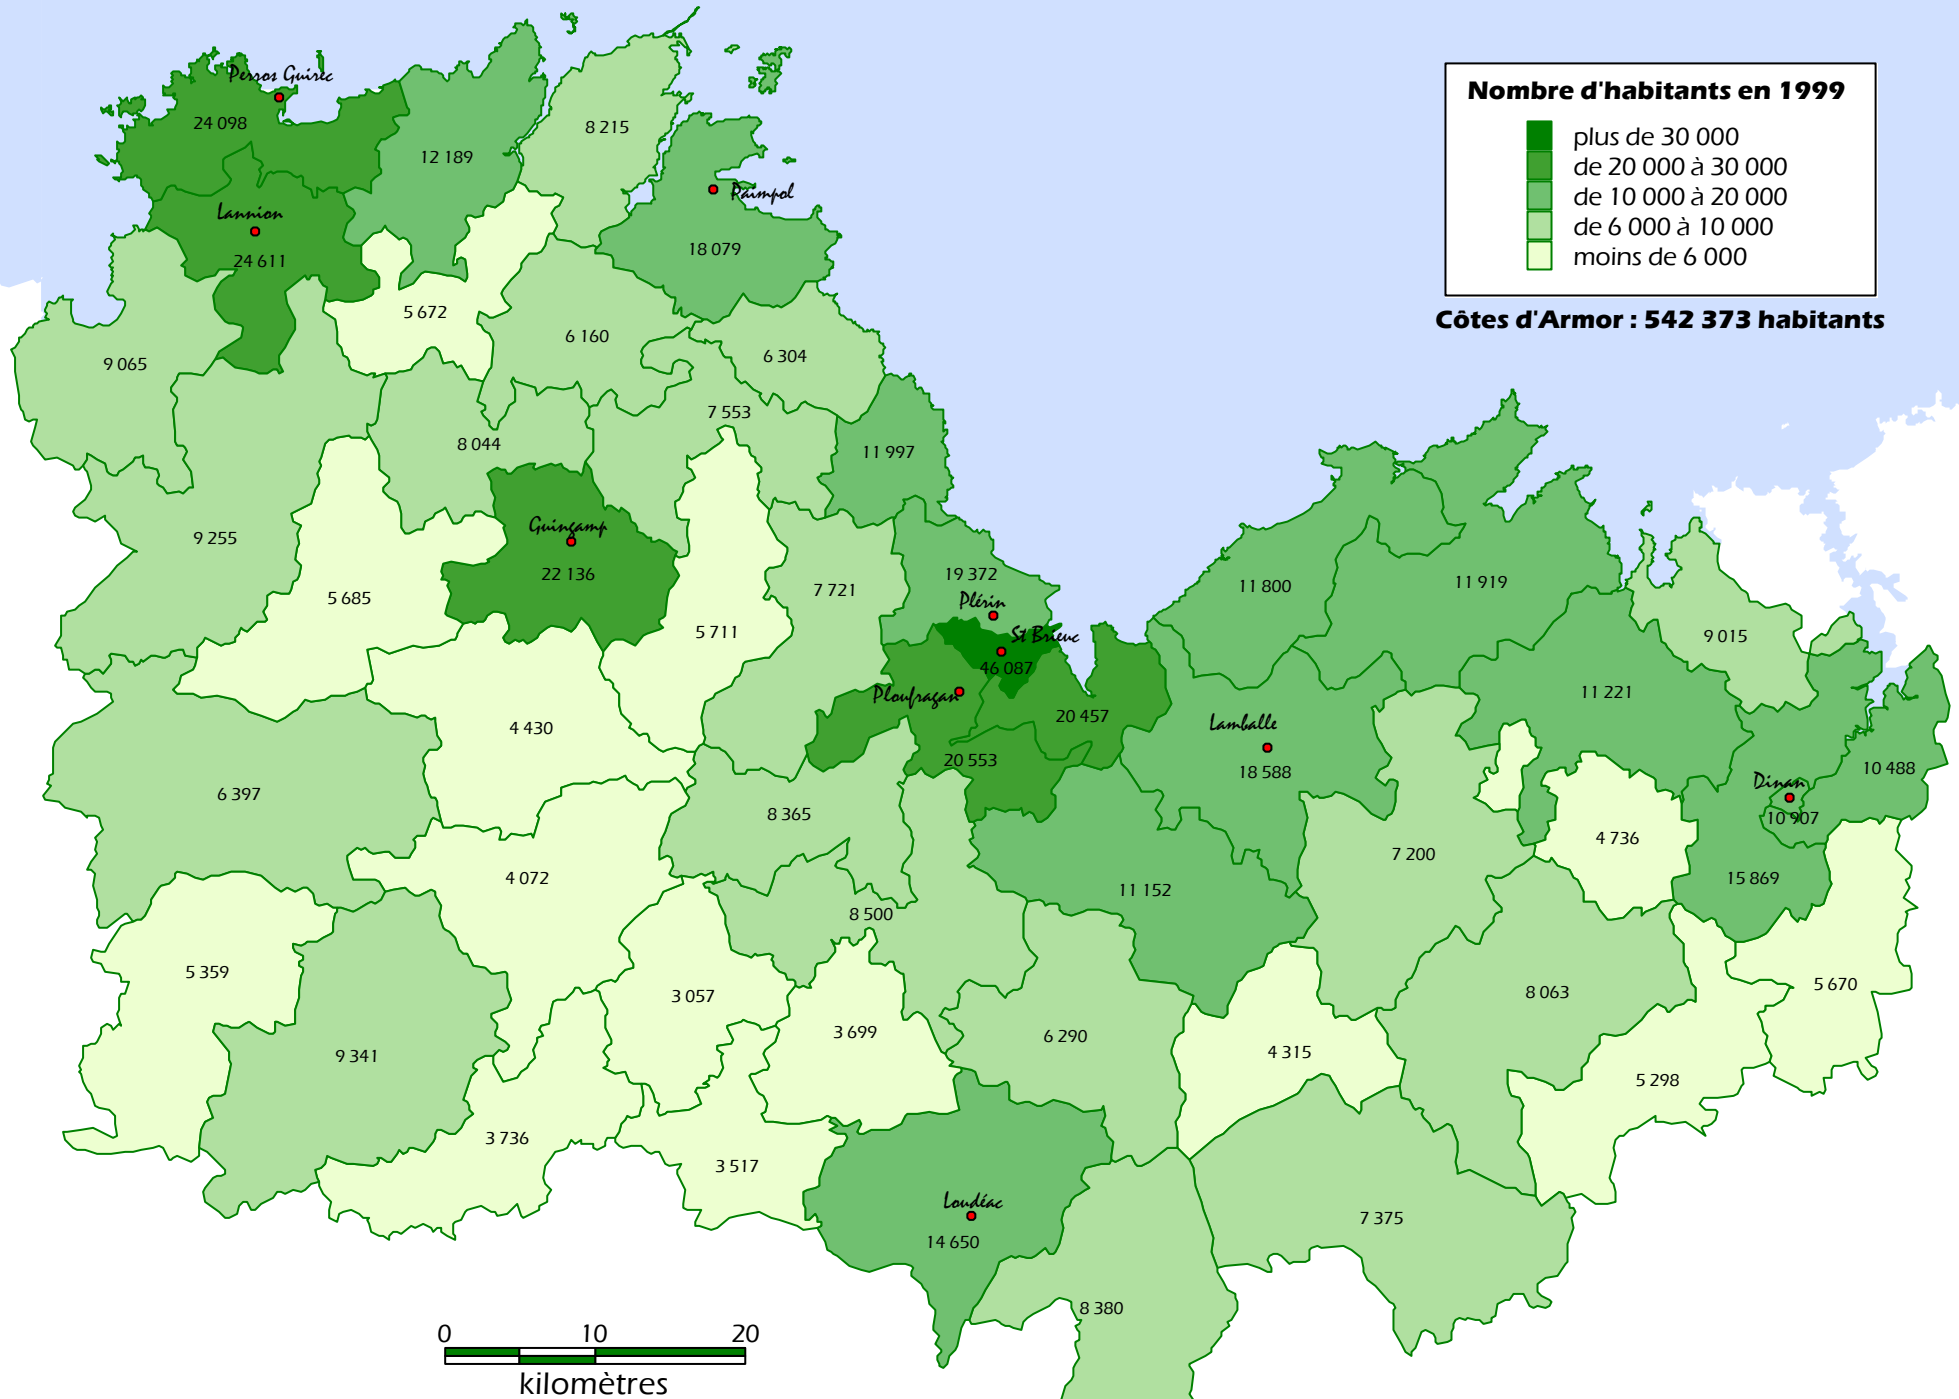

Population des cantons des Côtes d'Armor en 1999

source : population sans double compte du RGPP99 (INSEE) - réalisation : CCI22 - Etudes, M.C., décembre 2000