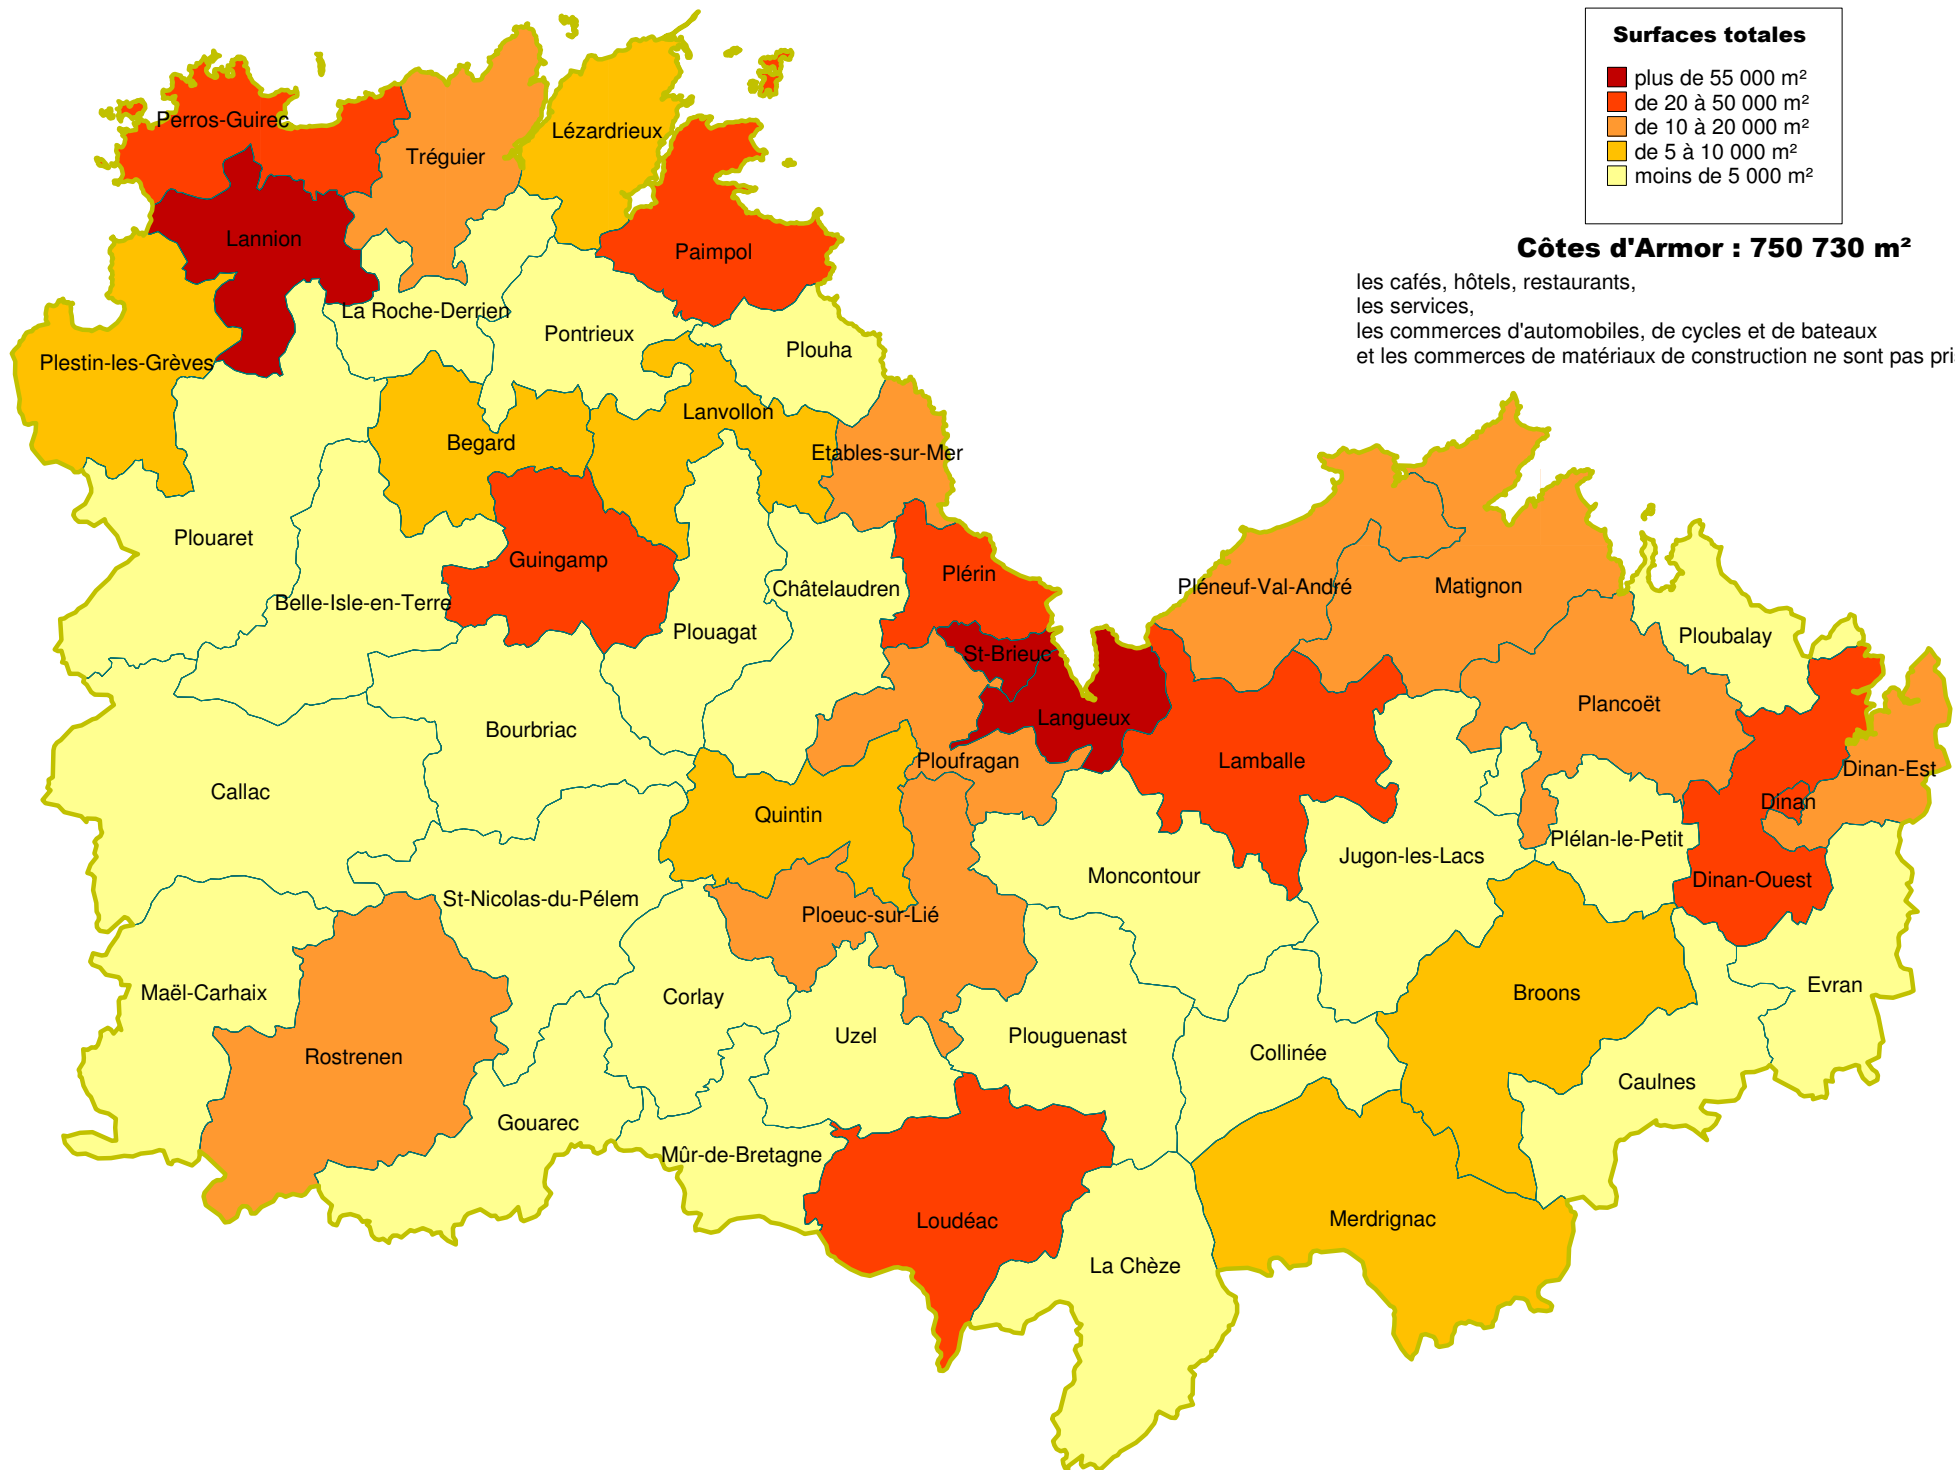

Surfaces commerciales de vente dans les cantons des Côtes d'Armor

Surfaces totales

- plus de 55 000 m²
- de 20 à 50 000 m²
- de 10 à 20 000 m²
- de 5 à 10 000 m²
- moins de 5 000 m²

Côtes d'Armor : 750 730 m²

les cafés, hôtels, restaurants,
les services,
les commerces d'automobiles, de cycles et de bateaux
et les commerces de matériaux de construction ne sont pas pris en compte

source : Observatoire du Commerce (CCI22) - réalisation : CCI22 - Etudes, M.C., mai 2005