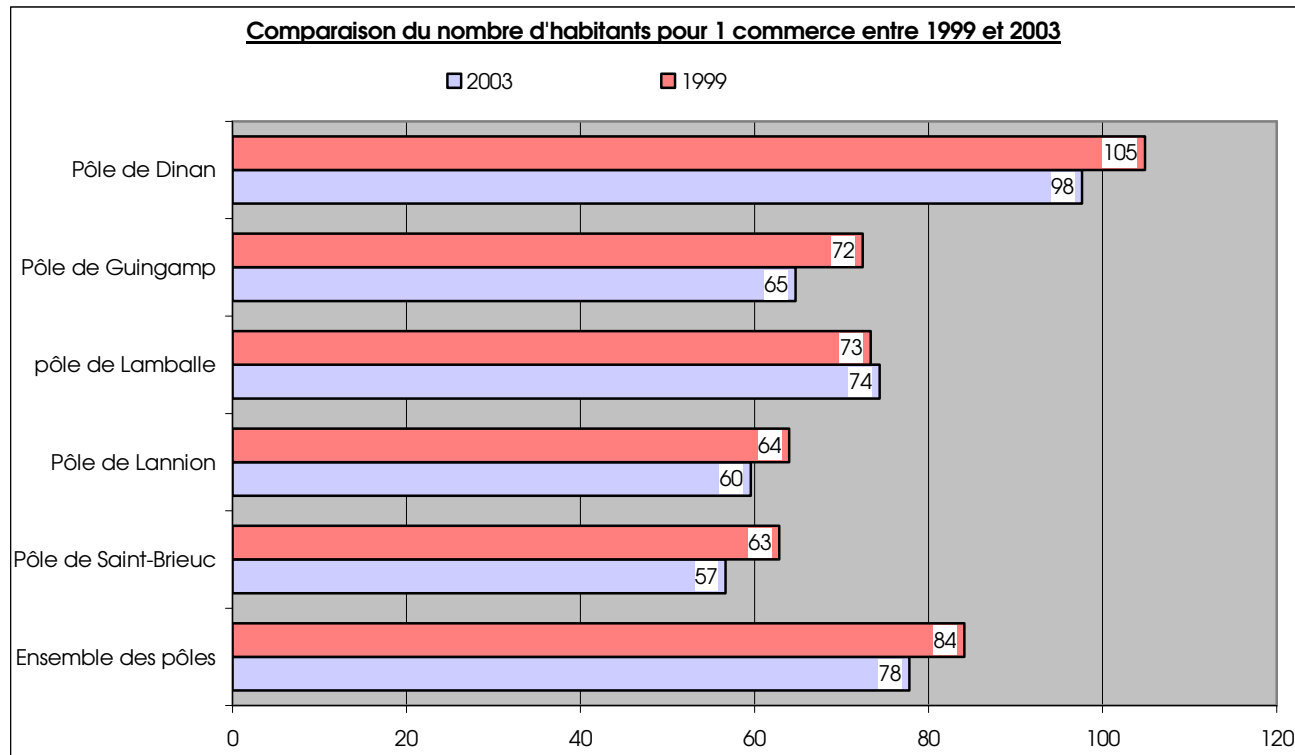

Cafés Hôtels Restaurants	176
Automobiles, cycles, bateaux	64
Total général	549

1.2. Surface des commerces par secteur d'activité

Secteur	surface commerciale
Alimentaire	20 336 m ²
Equipement de la personne	11 170 m ²
Bricolage jardinerie	18 488 m ²
Equipement de la maison	17 518 m ²
Culture loisirs	3 223 m ²
Sport	2 335 m ²
Total	73 070 m²

1.3. Surface moyenne des commerces par secteur d'activité

Secteur	nb de commerces	surface commerciale	surface moyenne
Alimentaire	86	20 336 m ²	236 m ²
Equipement de la personne	86	11 170 m ²	130 m ²
Bricolage jardinerie	16	18 488 m ²	1 156 m ²
Equipement de la maison	59	17 518 m ²	297 m ²
Culture loisirs	54	3 223 m ²	60 m ²
Sport	8	2 335 m ²	292 m ²
Total	309	73 070 m²	236 m²
Cafés Hôtels Restaurants	176		
Automobiles, cycles, bateaux	64		
Total général	549		

2 - Le pôle de Dinan et les autres pôles du département

2.1. Densité en nombre d'habitants pour 1 commerce

a - Densités sur la CODI par secteur d'activité

Secteur	nb de commerces	nb d'habitants pour 1 commerce
Alimentaire	86	412
Equipelement de la personne	86	412
Bricolage jardinerie	16	2 214
Equipelement de la maison	59	600
Culture loisirs	54	656
Sport	8	4 427
Total	309	115

b - Comparaison entre la densité du pôle de Dinan et les autres pôles du département

Afin de comparer les pôles entre eux, et devant la disparité de taille des communautés de communes, ce sont les **pôles commerciaux** qui sont comparés entre eux. Un pôle commercial, selon notre approche, regroupe un ensemble de communes qui a une offre en grandes et moyennes surfaces de plus de 3 000 m², et qui permet au consommateur d'avoir des stratégies d'achats sans discontinuité. Le pôle commercial de Dinan regroupe donc les communes de Dinan, Lanvallay, Léhon, Quévert et Taden.