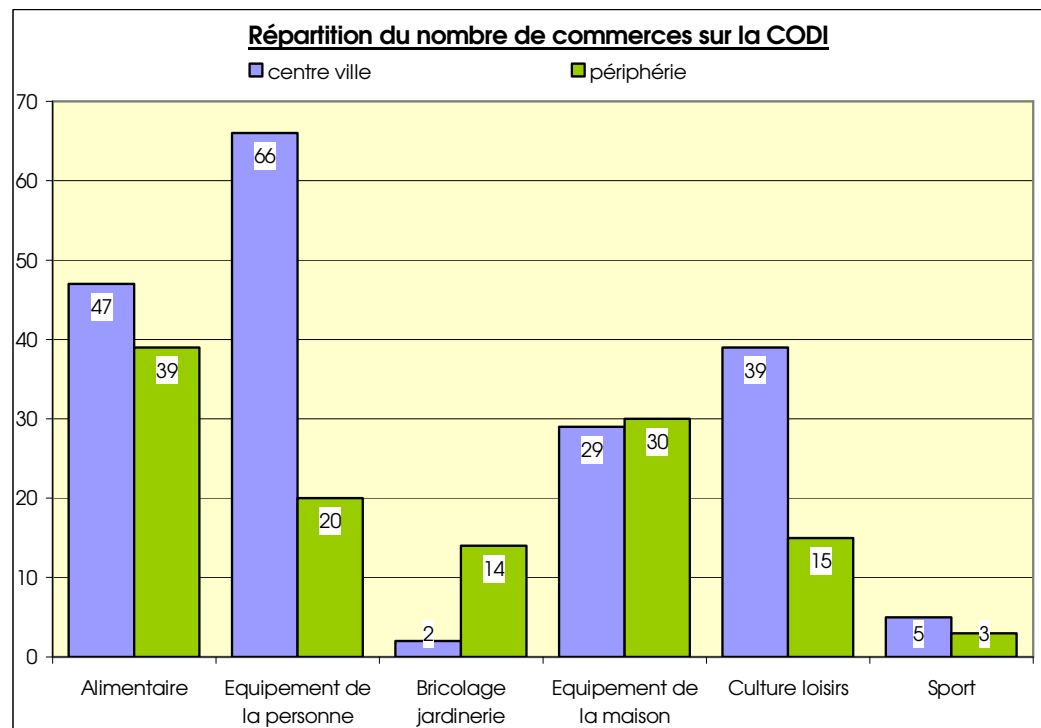

3.2. Surfaces commerciales par secteur d'activité

Secteur	surface commerciale		
	inf 300 m ²	sup 300 m ²	total
Alimentaire	4 142 m ²	16 194 m ²	20 336 m ²
Equipement de la personne	4 458 m ²	6 712 m ²	11 170 m ²
Bricolage jardinerie	484 m ²	16 213 m ²	16 697 m ²
Equipement de la maison	2 399 m ²	15 119 m ²	17 518 m ²
Culture loisirs	2 623 m ²	600 m ²	3 223 m ²
Sport	435 m ²	1 900 m ²	2 335 m ²
Total	14 541 m²	56 738 m²	71 279 m²

4 - Répartition des commerces par localisation : centre-ville / périphérie

4.1. Nombre de commerces par secteur d'activité

Secteur	centre ville	périphérie	total
Alimentaire	47	39	86
Equipement de la personne	66	20	86
Bricolage jardinerie	2	14	16
Equipement de la maison	29	30	59
Culture loisirs	39	15	54
Sport	5	3	8
Total	180	119	309

4.2. Comparaison avec les autres pôles

4.3. Surfaces commerciales par secteur d'activité

Secteur	centre ville	périphérie	total
Alimentaire	3 394 m ²	16 942 m ²	20 336 m ²
Equipement de la personne	4 407 m ²	6 763 m ²	11 170 m ²
Bricolage jardinerie	2 320 m ²	14 377 m ²	16 697 m ²
Equipement de la maison	3 356 m ²	14 162 m ²	17 518 m ²
Culture loisirs	2 047 m ²	1 176 m ²	3 223 m ²
Sport	435 m ²	1 900 m ²	2 335 m ²
Total	15 959 m²	55 320 m²	71 279 m²