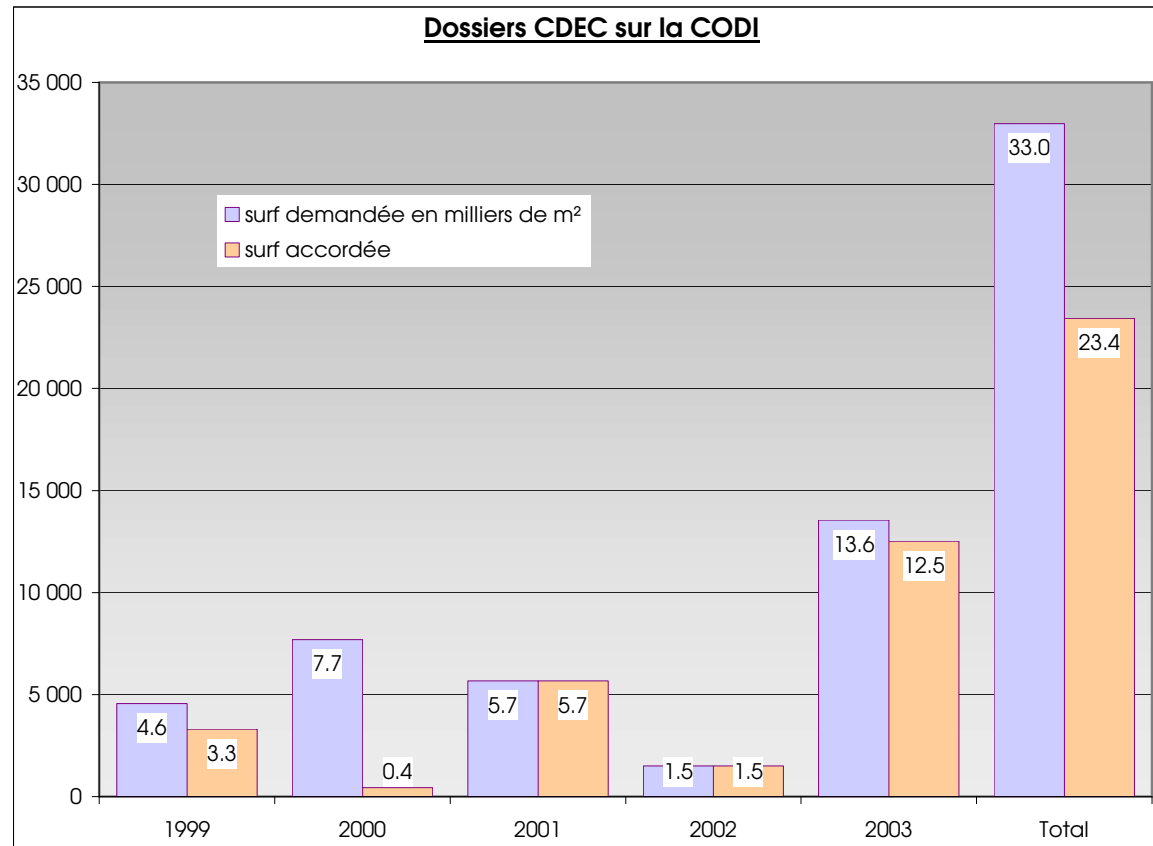

6 - Dossiers CDEC entre 1999 et 2003

6.1. Evolution des surfaces demandées et des surfaces accordées sur la CODI entre 1999 et 2003