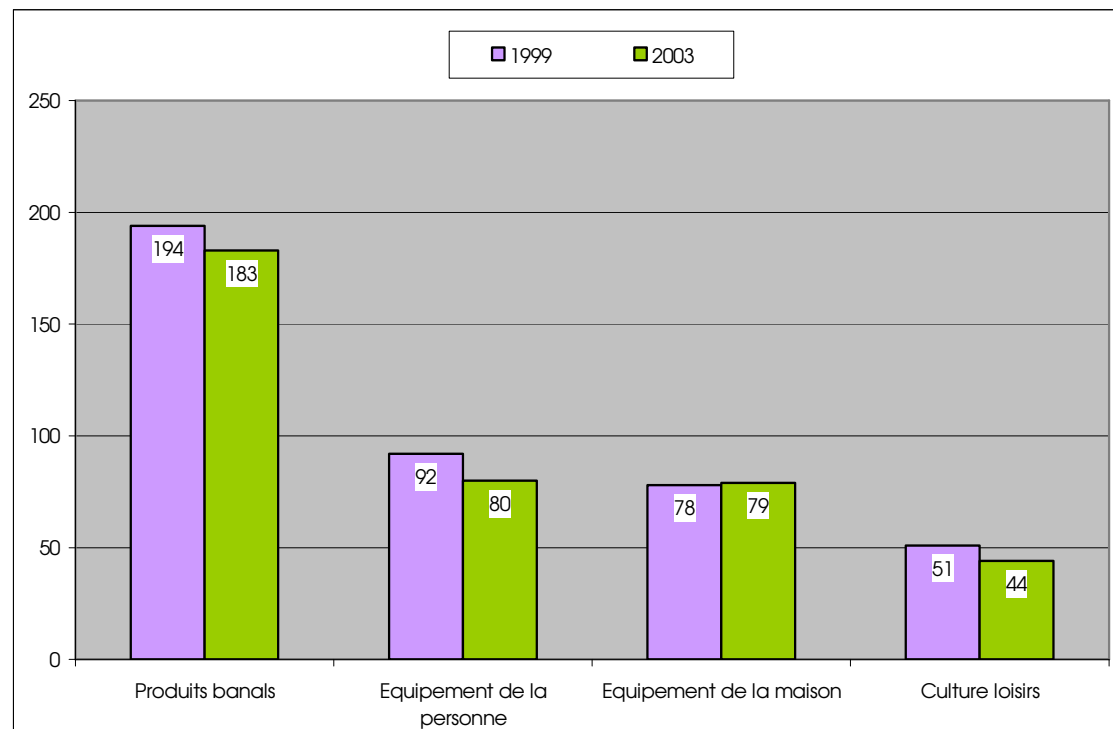

4 - Répartition des commerces par localisation : centre-ville / périphérie

4.1. Nombre de commerces par secteur d'activité

Secteur	centre ville	périphérie	total
Alimentaire	47	39	86
Equipement de la personne	66	20	86
Bricolage jardinerie	2	14	16
Equipement de la maison	29	30	59
Culture loisirs	39	15	54
Sport	5	3	8
Total	180	119	309

4.2. Comparaison avec les autres pôles

4.3. Surfaces commerciales par secteur d'activité

Secteur	centre ville	périphérie	total
Alimentaire	3 394 m ²	16 942 m ²	20 336 m ²
Equipement de la personne	4 407 m ²	6 763 m ²	11 170 m ²
Bricolage jardinerie	2 320 m ²	14 377 m ²	16 697 m ²
Equipement de la maison	3 356 m ²	14 162 m ²	17 518 m ²
Culture loisirs	2 047 m ²	1 176 m ²	3 223 m ²
Sport	435 m ²	1 900 m ²	2 335 m ²
Total	15 959 m²	55 320 m²	71 279 m²

4.4. Comparaison avec les autres pôles

5 - Evolution 1999 – 2003

5.1. Evolution du nombre de commerces par secteur d'activité

Secteur	nombre d'établissements		
	1999	2003	évolution
Produits banals	194	183	-6%
Equipelement de la personne	92	80	-13%
Equipelement de la maison	78	79	1%
Culture loisirs	51	44	-14%
Total	415	386	-7%