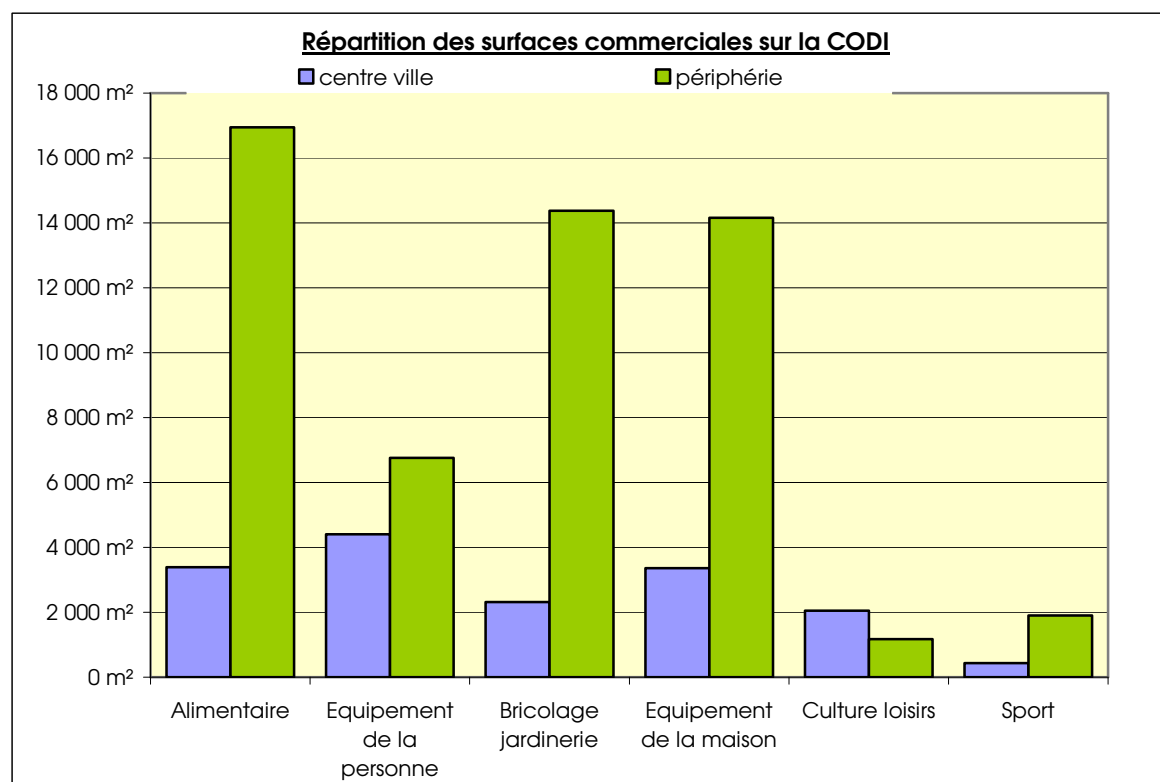

4 - Répartition des commerces par localisation : centre-ville / périphérie

4.1. Nombre de commerces par secteur d'activité

Secteur	centre ville	périphérie	total
Alimentaire	47	39	86
Equipement de la personne	66	20	86
Bricolage jardinerie	2	14	16
Equipement de la maison	29	30	59
Culture loisirs	39	15	54
Sport	5	3	8
Total	180	119	309

4.2. Comparaison avec les autres pôles

4.3. Surfaces commerciales par secteur d'activité

Secteur	centre ville	périphérie	total
Alimentaire	3 394 m ²	16 942 m ²	20 336 m ²
Equipement de la personne	4 407 m ²	6 763 m ²	11 170 m ²
Bricolage jardinerie	2 320 m ²	14 377 m ²	16 697 m ²
Equipement de la maison	3 356 m ²	14 162 m ²	17 518 m ²
Culture loisirs	2 047 m ²	1 176 m ²	3 223 m ²
Sport	435 m ²	1 900 m ²	2 335 m ²
Total	15 959 m²	55 320 m²	71 279 m²

4.4. Comparaison avec les autres pôles

5 - Evolution 1999 – 2003

5.1. Evolution du nombre de commerces par secteur d'activité

Secteur	nombre d'établissements		
	1999	2003	évolution
Produits banals	194	183	-6%
Equipelement de la personne	92	80	-13%
Equipelement de la maison	78	79	1%
Culture loisirs	51	44	-14%
Total	415	386	-7%