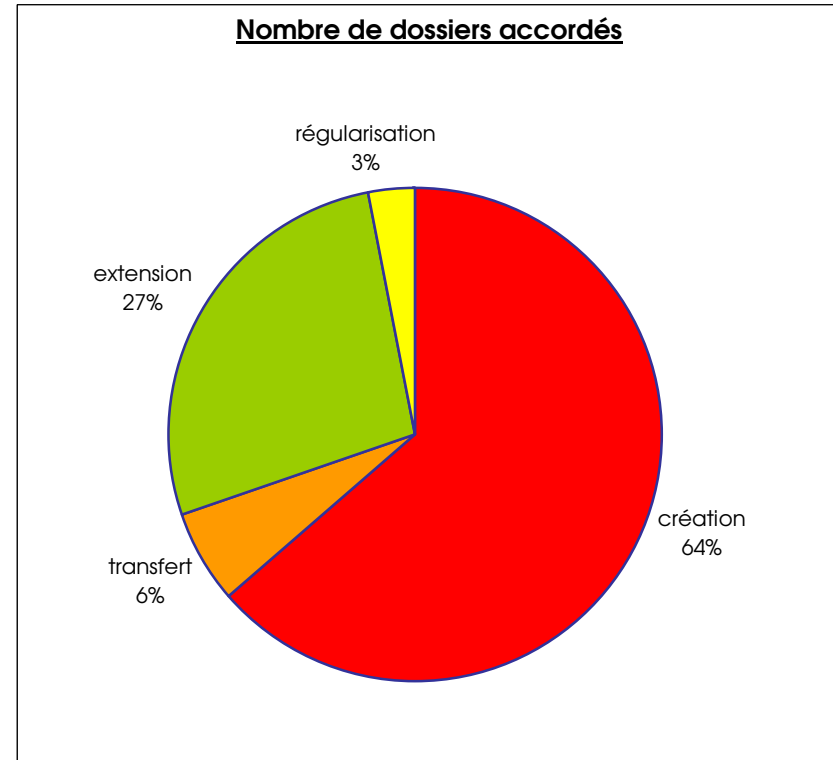

6.3. Répartition des dossiers CDEC sur la CODI par type de demande entre 1999 et 2003