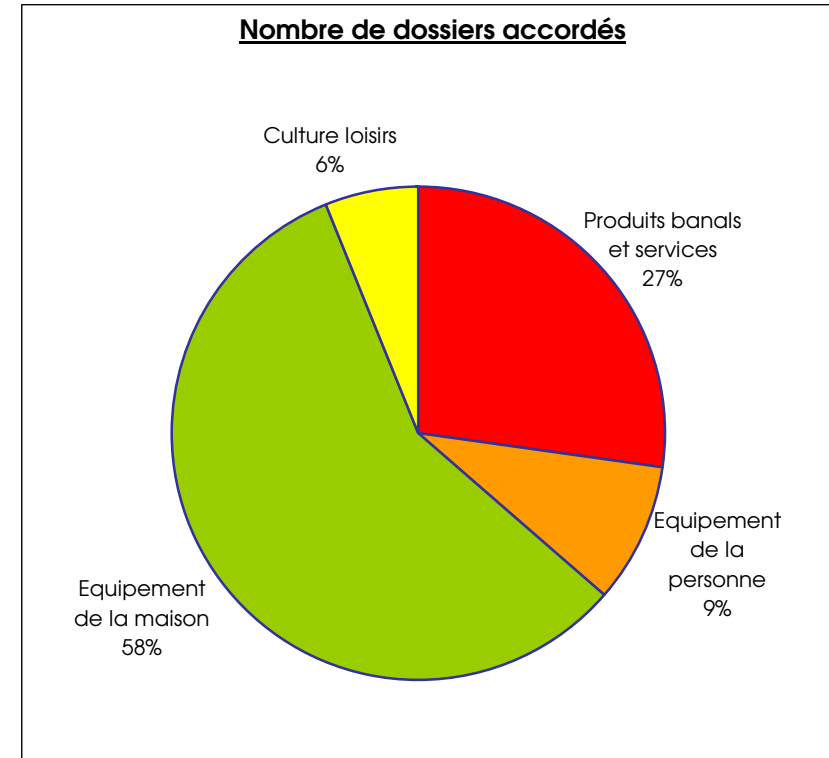

6.2. Répartition des dossiers CDEC sur la CODI par activité entre 1999 et 2003