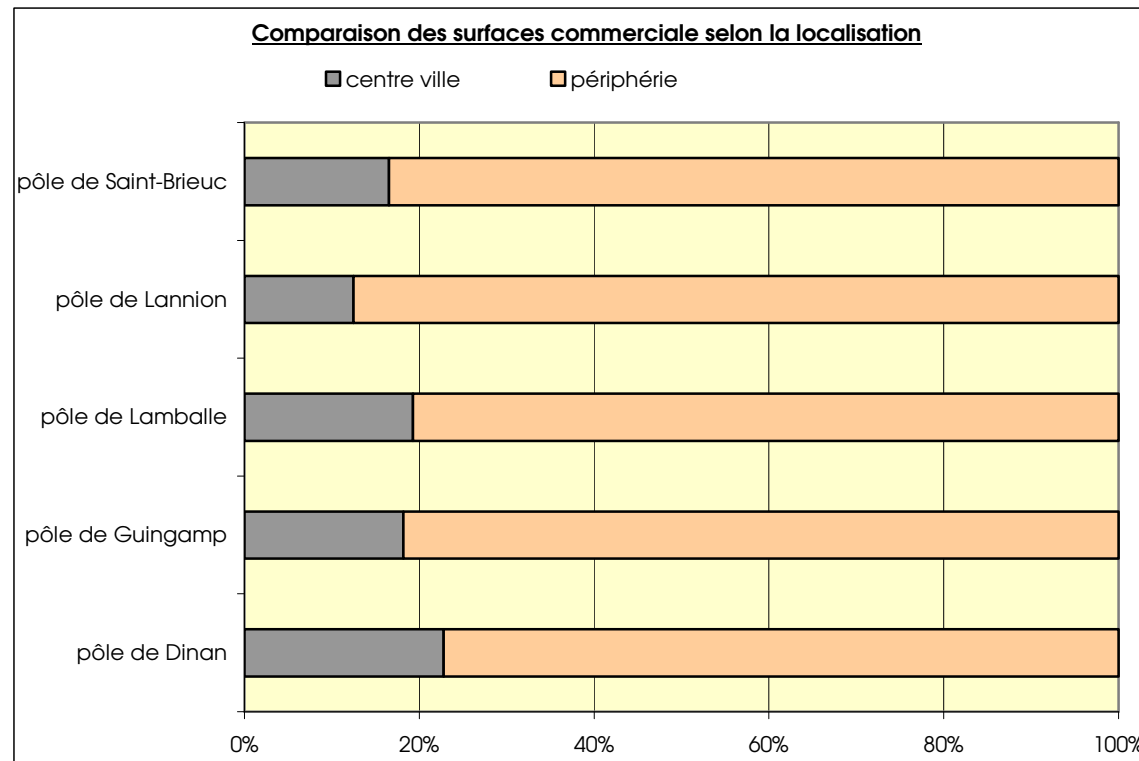

4 - Répartition des commerces par localisation : centre-ville / périphérie

4.1. Nombre de commerces par secteur d'activité

Secteur	centre ville	périphérie	total
Alimentaire	47	39	86
Equipement de la personne	66	20	86
Bricolage jardinerie	2	14	16
Equipement de la maison	29	30	59
Culture loisirs	39	15	54
Sport	5	3	8
Total	180	119	309

4.2. Comparaison avec les autres pôles

4.3. Surfaces commerciales par secteur d'activité

Secteur	centre ville	périphérie	total
Alimentaire	3 394 m ²	16 942 m ²	20 336 m ²
Equipement de la personne	4 407 m ²	6 763 m ²	11 170 m ²
Bricolage jardinerie	2 320 m ²	14 377 m ²	16 697 m ²
Equipement de la maison	3 356 m ²	14 162 m ²	17 518 m ²
Culture loisirs	2 047 m ²	1 176 m ²	3 223 m ²
Sport	435 m ²	1 900 m ²	2 335 m ²
Total	15 959 m²	55 320 m²	71 279 m²

4.4. Comparaison avec les autres pôles

5 - Evolution 1999 – 2003

5.1. Evolution du nombre de commerces par secteur d'activité

Secteur	nombre d'établissements		
	1999	2003	évolution
Produits banals	194	183	-6%
Equipelement de la personne	92	80	-13%
Equipelement de la maison	78	79	1%
Culture loisirs	51	44	-14%
Total	415	386	-7%