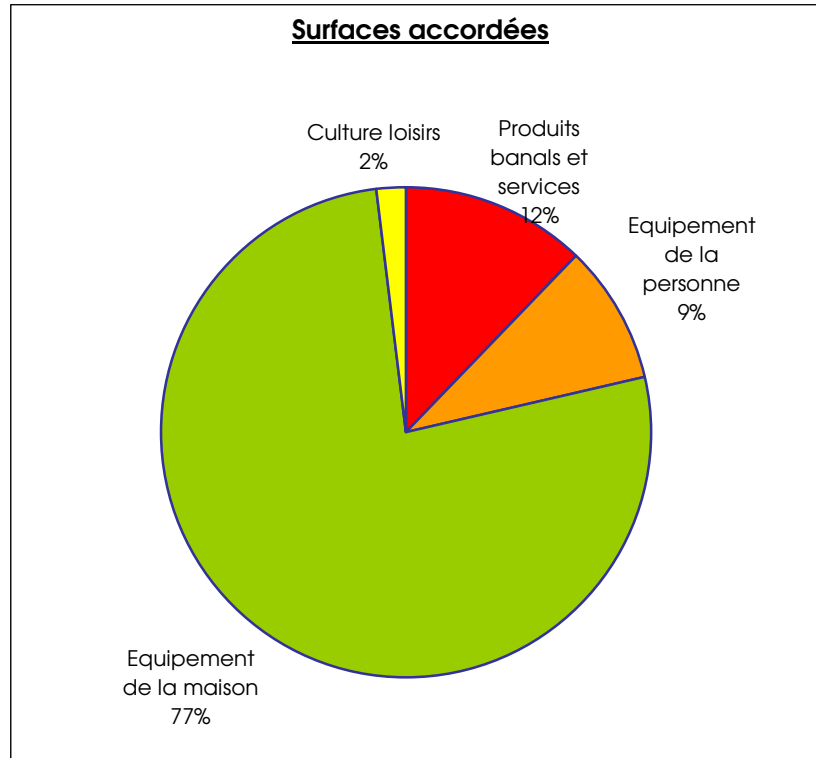

6.2. Répartition des dossiers CDEC sur la CODI par activité entre 1999 et 2003