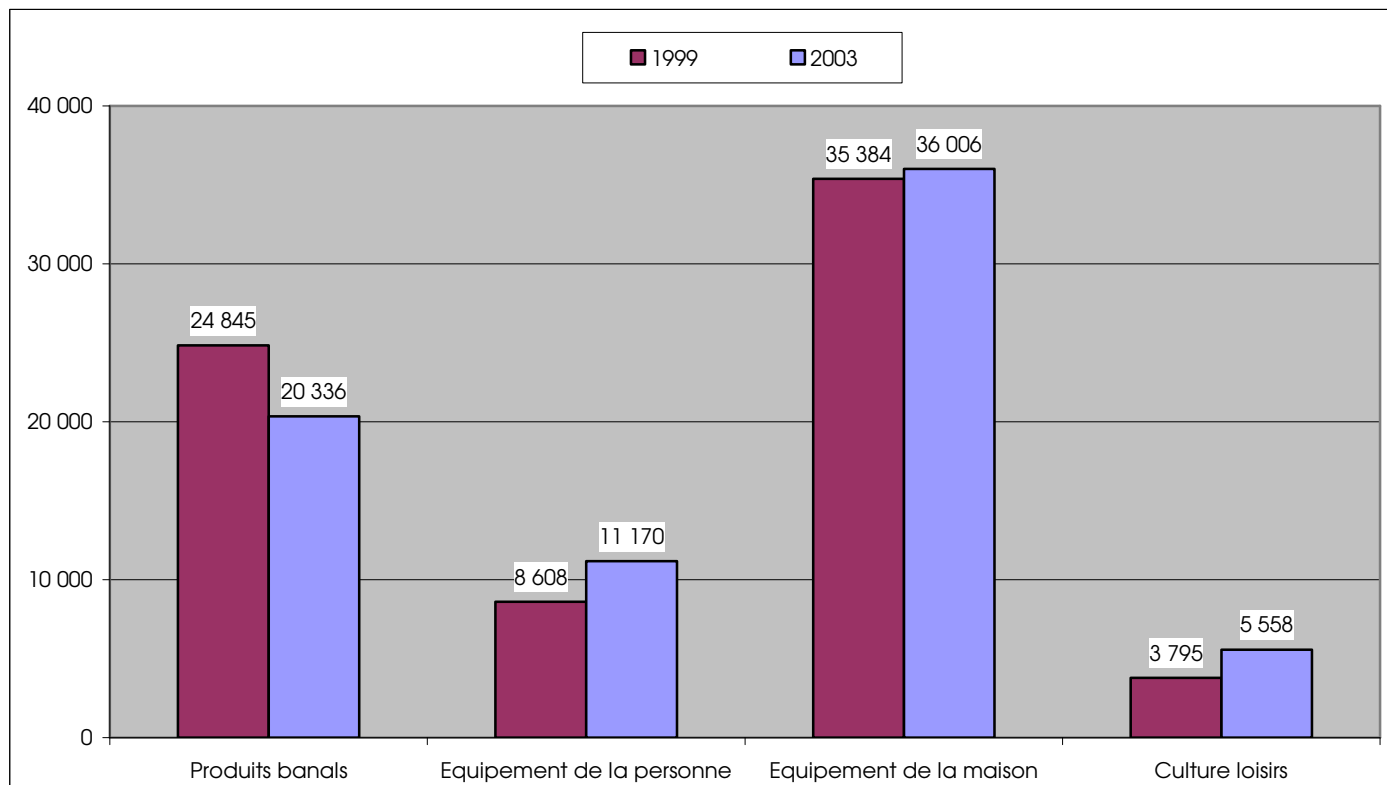

4 - Répartition des commerces par localisation : centre-ville / périphérie

4.1. Nombre de commerces par secteur d'activité

Secteur	centre ville	périphérie	total
Alimentaire	47	39	86
Equipement de la personne	66	20	86
Bricolage jardinerie	2	14	16
Equipement de la maison	29	30	59
Culture loisirs	39	15	54
Sport	5	3	8
Total	180	119	309

4.2. Comparaison avec les autres pôles

4.3. Surfaces commerciales par secteur d'activité

Secteur	centre ville	périphérie	total
Alimentaire	3 394 m ²	16 942 m ²	20 336 m ²
Equipement de la personne	4 407 m ²	6 763 m ²	11 170 m ²
Bricolage jardinerie	2 320 m ²	14 377 m ²	16 697 m ²
Equipement de la maison	3 356 m ²	14 162 m ²	17 518 m ²
Culture loisirs	2 047 m ²	1 176 m ²	3 223 m ²
Sport	435 m ²	1 900 m ²	2 335 m ²
Total	15 959 m²	55 320 m²	71 279 m²

4.4. Comparaison avec les autres pôles

5 - Evolution 1999 – 2003

5.1. Evolution du nombre de commerces par secteur d'activité

Secteur	nombre d'établissements		
	1999	2003	évolution
Produits banals	194	183	-6%
Equipelement de la personne	92	80	-13%
Equipelement de la maison	78	79	1%
Culture loisirs	51	44	-14%
Total	415	386	-7%

5.2. Evolution des surfaces commerciales par secteur d'activité

Secteur	surface commerciale		
	1999	2003	évolution
Produits banals	24 845 m ²	20 336 m ²	-18%
Equipement de la personne	8 608 m ²	11 170 m ²	30%
Equipement de la maison	35 384 m ²	36 006 m ²	2%
Culture loisirs	3 795 m ²	5 558 m ²	46%
Total	72 632 m²	73 070 m²	1%