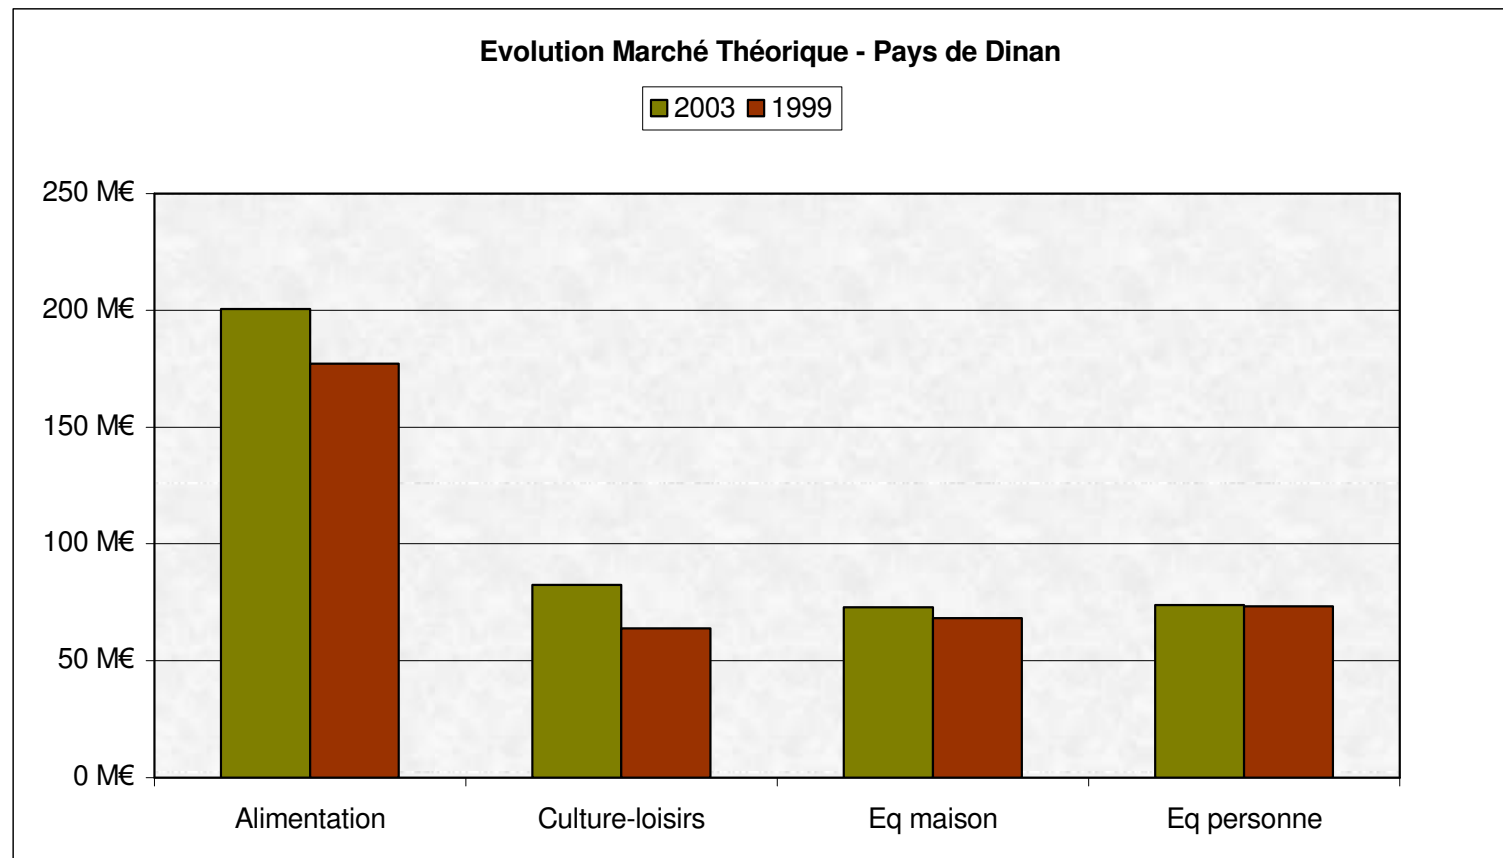

3 - Evolution 1999 – 2003

3.1. Evolution du marché théorique sur la CODI

Somme Marché théorique	Activité				
CODI	Alimentation	Culture-loisirs	Eq maison	Eq personne	Total
2003	74 292 967 €	32 271 126 €	26 942 133 €	29 534 200 €	163 040 425 €
1999	65 084 328 €	24 981 041 €	25 171 685 €	28 969 068 €	144 206 122 €
Evolution 1999/2003	+ 14%	+ 29%	+ 7%	+ 2%	+ 13%

3.2. Evolution du marché théorique sur le pays de Dinan

pays de Dinan	Alimentation	Culture-loisirs	Eq maison	Eq personne	TOTAL
2003	200 592 850 €	82 565 851 €	72 915 380 €	73 876 979 €	429 951 060 €
1999	177 113 804 €	63 837 940 €	68 320 103 €	73 181 218 €	382 453 065 €
Evolution 99/04	+ 13%	+ 29%	+ 7%	+ 1%	+ 12%