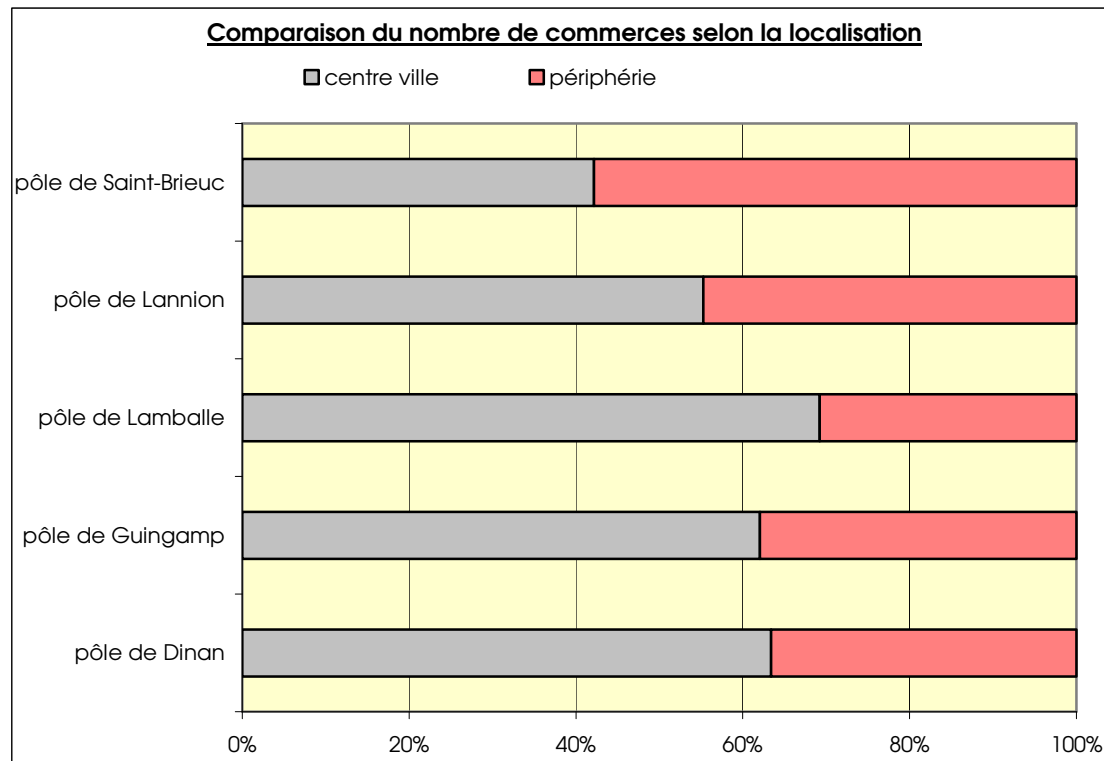

3.2. Surfaces commerciales par secteur d'activité

Secteur	surface commerciale		
	inf 300 m ²	sup 300 m ²	total
Alimentaire	4 142 m ²	16 194 m ²	20 336 m ²
Equipement de la personne	4 458 m ²	6 712 m ²	11 170 m ²
Bricolage jardinerie	484 m ²	16 213 m ²	16 697 m ²
Equipement de la maison	2 399 m ²	15 119 m ²	17 518 m ²
Culture loisirs	2 623 m ²	600 m ²	3 223 m ²
Sport	435 m ²	1 900 m ²	2 335 m ²
Total	14 541 m²	56 738 m²	71 279 m²

4 - Répartition des commerces par localisation : centre-ville / périphérie

4.1. Nombre de commerces par secteur d'activité

Secteur	centre ville	périphérie	total
Alimentaire	47	39	86
Equipement de la personne	66	20	86
Bricolage jardinerie	2	14	16
Equipement de la maison	29	30	59
Culture loisirs	39	15	54
Sport	5	3	8
Total	180	119	309

4.2. Comparaison avec les autres pôles

4.3. Surfaces commerciales par secteur d'activité

Secteur	centre ville	périphérie	total
Alimentaire	3 394 m ²	16 942 m ²	20 336 m ²
Equipement de la personne	4 407 m ²	6 763 m ²	11 170 m ²
Bricolage jardinerie	2 320 m ²	14 377 m ²	16 697 m ²
Equipement de la maison	3 356 m ²	14 162 m ²	17 518 m ²
Culture loisirs	2 047 m ²	1 176 m ²	3 223 m ²
Sport	435 m ²	1 900 m ²	2 335 m ²
Total	15 959 m²	55 320 m²	71 279 m²