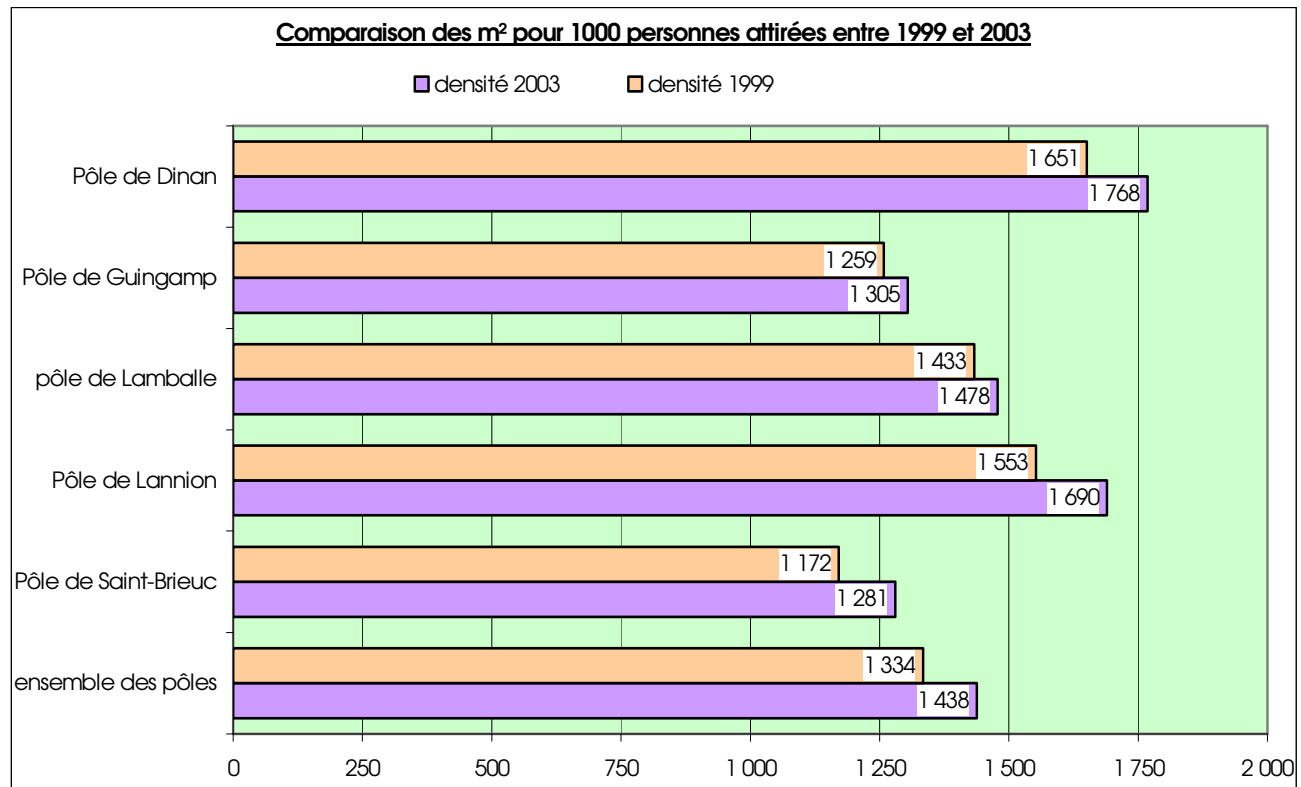

2.2. Densité commerciale en m² pour 1 000 personnes attirées

a - Densités sur la CODI par secteur d'activité

CODI	densité pour 1000 pers attirées
Alimentaire	440
Equipement de la personne	242
Bricolage jardinerie	361
Equipement de la maison	379
Culture loisirs	70
Sport	50
Total	1 541

Dans l'étude de 1999, la densité commerciale était calculée en m² pour 1 000 habitants.

La méthodologie a évolué depuis, le calcul se fait désormais en m² pour 1 000 personnes attirées.

L'attraction de la CODI sur l'ensemble de sa zone de chalandise est évaluée à 46 244 personnes.

La densité pour 1 000 personnes attirées est égale au rapport des surfaces de vente sur la population attirée. La population attirée est calculée grâce aux données de l'Observatoire de la Demande de la CCI22, en multipliant le taux d'emprise de la CODI en produits anomaux sur les secteurs d'habitation de sa zone de chalandise par la population totale de chaque secteur d'habitation.

b - Comparaison entre la densité du pôle de Dinan et les autres pôles du département