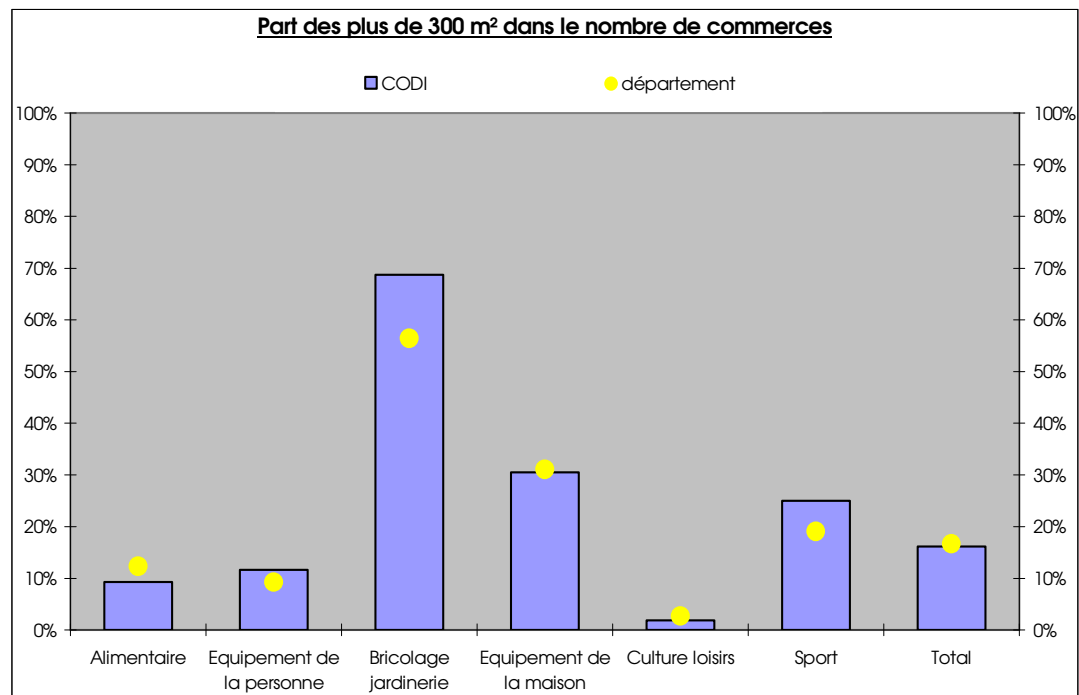

3 - Répartition des commerces par forme de vente : plus de 300 m² / moins de 300 m²

3.1. Nombre de commerces par secteur d'activité

Secteur	nb de commerces		
	inf 300 m²	sup 300 m²	total
Alimentaire	78	8	86
Equipe ment de la personne	76	10	86
Bricolage jardinerie	5	11	16
Equipe ment de la maison	41	18	59
Culture loisirs	53	1	54
Sport	6	2	8
Total	259	50	309