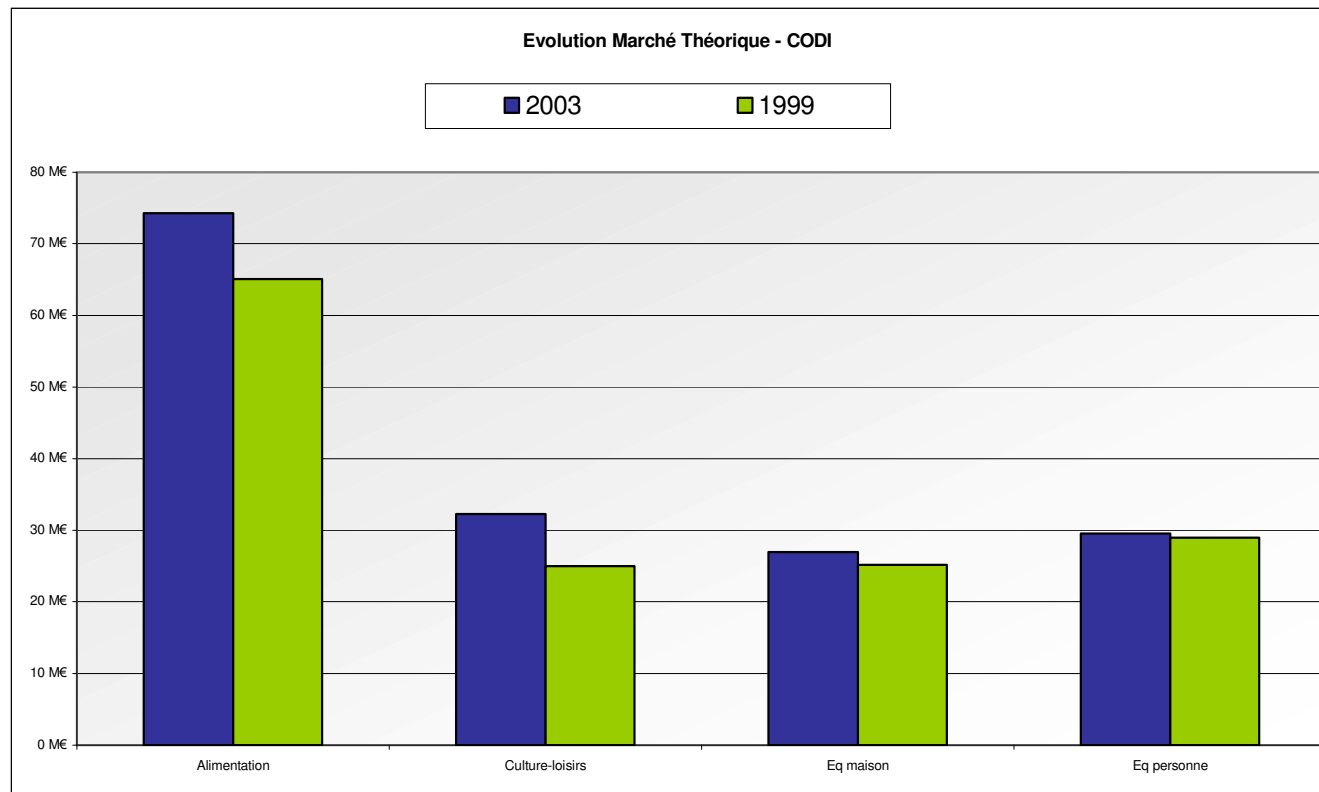

3 - Evolution 1999 – 2003

3.1. Evolution du marché théorique sur la CODI

Somme Marché théorique	Activité				
CODI	Alimentation	Culture-loisirs	Eq maison	Eq personne	Total
2003	74 292 967 €	32 271 126 €	26 942 133 €	29 534 200 €	163 040 425 €
1999	65 084 328 €	24 981 041 €	25 171 685 €	28 969 068 €	144 206 122 €
Evolution 1999/2003	+ 14%	+ 29%	+ 7%	+ 2%	+ 13%