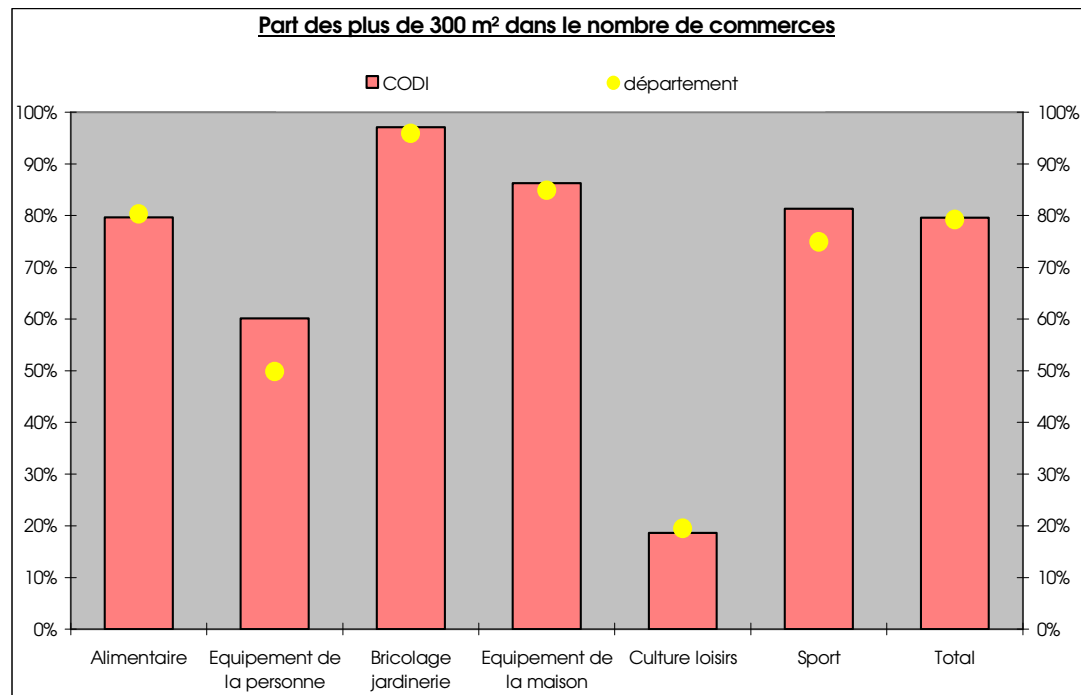

3.2. Surfaces commerciales par secteur d'activité

Secteur	surface commerciale		
	inf 300 m²	sup 300 m²	total
Alimentaire	4 142 m²	16 194 m²	20 336 m²
Equipement de la personne	4 458 m²	6 712 m²	11 170 m²
Bricolage jardinerie	484 m²	16 213 m²	16 697 m²
Equipement de la maison	2 399 m²	15 119 m²	17 518 m²
Culture loisirs	2 623 m²	600 m²	3 223 m²
Sport	435 m²	1 900 m²	2 335 m²
Total	14 541 m²	56 738 m²	71 279 m²