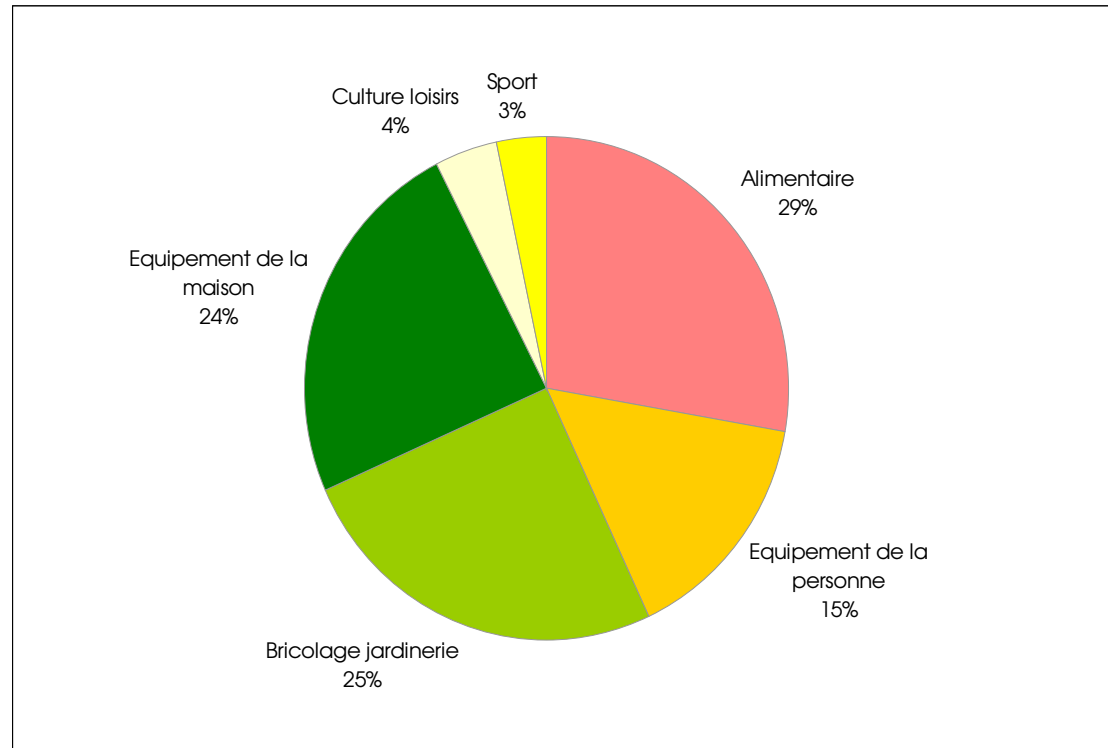

MARCHE THEORIQUE SUR LA CODI	24
1 - Marché théorique par commune en 1999	25
2 - Marché théorique par commune en 2003	26
3 - Evolution 1999 – 2003	27
3.1. Evolution du marché théorique sur la CODI	27
3.2. Evolution du marché théorique sur le pays de Dinan	28
ANNEXES	29
1 - Annexe 1 : Liste des établissements pris en compte dans l'étude	30
1.1. Alimentaire	30
1.2. Equipement de la personne	33
1.3. Bricolage jardinerie	37
1.4. Equipement de la maison	38
1.5. Culture loisirs	40
1.6. Sport	43
1.7. Café hôtel restaurant	43
1.8. Automobile cycle bateau	49
2 - Annexe 2 : Liste des dossiers CDEC sur la CODI depuis 1999	53

Offre commerciale sur la CODI

1 - Démographie des commerces sur la CODI

1.1. Nombre de commerces par secteur d'activité

Secteur	nb de commerces
Alimentaire	86
Equipement de la personne	86
Bricolage jardinerie	16
Equipement de la maison	59
Culture loisirs	54
Sport	8
Total	309

Cafés Hôtels Restaurants	176
Automobiles, cycles, bateaux	64
Total général	549

1.2. Surface des commerces par secteur d'activité

Secteur	surface commerciale
Alimentaire	20 336 m ²
Equipement de la personne	11 170 m ²
Bricolage jardinerie	18 488 m ²
Equipement de la maison	17 518 m ²
Culture loisirs	3 223 m ²
Sport	2 335 m ²
Total	73 070 m²