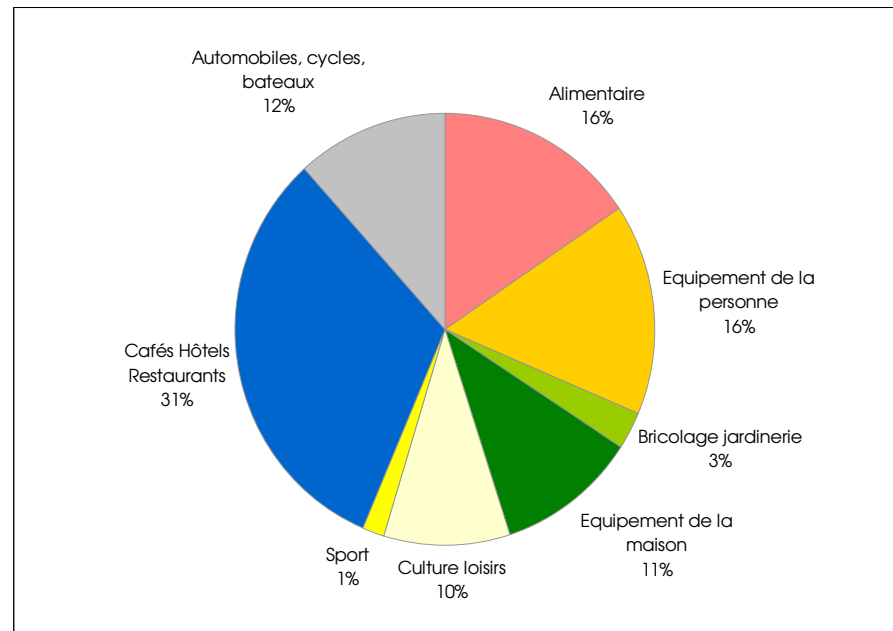

1 - Démographie des commerces sur la CODI

1.1. Nombre de commerces par secteur d'activité

Secteur	nb de commerces
Alimentaire	86
Equipement de la personne	86
Bricolage jardinerie	16
Equipement de la maison	59
Culture loisirs	54
Sport	8
Total	309

Cafés Hôtels Restaurants	176
Automobiles, cycles, bateaux	64
Total général	549